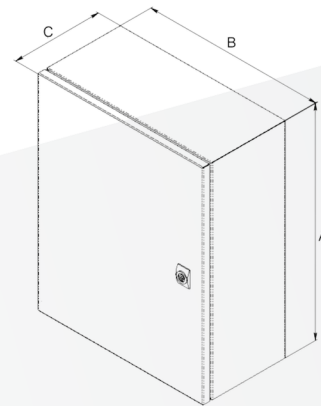

SIBOX SKŘÍNĚ

IP
65

IK
07

125
A

SIBOX kovové skříně

- 125 A; 230/400 V, 50 Hz; 500 V
- materiál - kov s ochranným nátěrem
- nástěnná instalace
- barevné provedení - RAL 7035
- prostup pro přívod vodičů
- montážní sada součástí balení
- odolné přírodním vlivům
- široká škála rozměrů

Název (typ)	Výška (mm)	Šířka (mm)	Hloubka (mm)	Počet zámků
SIBOX-252014	250	200	140	1
SIBOX-302514	300	250	140	1
SIBOX-303014	300	300	140	1
SIBOX-302520	300	250	200	1
SIBOX-303020	300	300	200	1
SIBOX-403020	400	300	200	1
SIBOX-404020	400	400	200	1
SIBOX-504020	500	400	200	1
SIBOX-604020	600	400	200	1
SIBOX-604026	600	400	260	1
SIBOX-605020	600	500	200	1
SIBOX-605026	600	500	260	1
SIBOX-705026	700	500	260	1
SIBOX-806026	800	600	260	2
SIBOX-1006026	1000	600	260	2
SIBOX-1008032	1000	800	320	2
SIBOX-1208032	1200	800	320	2