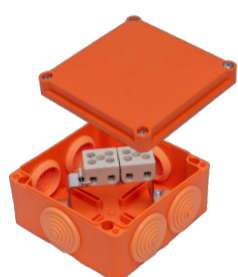

SEZ[®]
DOLNÝ KUBÍN

**Požiarne odolné krabice
s funkčnosťou pri požiari 90 min.
PO 105, PO 125, PO 155**

ROZŠÍRENIE SADY

Obj. č (Typ)	Rozmery A x B x C (mm)	Elastické priechodky	Prierez vodiča (mm ²)	Keramická svorkovnica	Upevňovacie otvory svorkovnice	Farba	Bal. (ks)
400402 (PO 105 3P/4)	104,6 x 58,5 x 104,6	6 x Pg 21 (ø 29 mm)	4	3-pólová	2 x ø 6,4 mm, rozstup 60 x 60 mm	oranžová	12
400404 (PO 105 3P/4F)				4-pólová			
400403 (PO 105 4P/4)				5-pólová			
400400 (PO 105 5P/4)			10	3-pólová			
400406 (PO 105 3P/10)				4-pólová			
400405 (PO 105 3P/10F)				5-pólová			
400401 (PO 105 5P/10)							

Obj.č. 400404, 400405 obsahujú 4-pólovú svorkovnicu, jeden pól je určený pre pripojenie tepelnej poistky TH 152 °C, 10A, 250V~.

Obj. č (Typ)	Rozmery A x B x C (mm)	Elastické priechodky	Prierez vodiča (mm ²)	Keramická svorkovnica	Upevňovacie otvory svorkovnice	Farba	Bal. (ks)
400410 (PO 125 6P/4)	124,6 x 58,5 x 84,6	6 x Pg 21 (ø 29 mm)	4	6-pólová	2 x ø 6,4 mm, rozstup 86 x 48 mm	oranžová	9
400411 (PO 125 6P/10)			10				

Obj. č (Typ)	Rozmery A x B x C (mm)	Elastické priechodky	Prierez vodiča (mm ²)	Keramická svorkovnica	Upevňovacie otvory svorkovnice	Farba	Bal. (ks)
400420 (PO 155 9P/4)	154,6 x 78,5 x 114,6	10 x Pg 21 (ø 29 mm)	4	9-pólová	2 x ø 6,4 mm, rozstup 116 x 72 mm	oranžová	6
400422 (PO 155 3P/10)				3-pólová			
400423 (PO 155 6P/10)			10	6-pólová			
400421 (PO 155 9P/10)				9-pólová			

PARAMETRE:

- Vyhovujú normám:
STN 92 0205, trieda PS 90,
ČSN 73 0895 trieda P 90-R,
DIN 4102-12, trieda E 90
- Funkčnosť pri požiari : 90 minút
- Krytie: IP55
- Mechanická odolnosť: IK08
- Materiál: PS - bezhalogénový
- Menovité izolačné napätie: 400 V~
- Montáž na povrch triedy (SK): materiál A1
- Prevádzková teplota: -25 °C až +60 °C