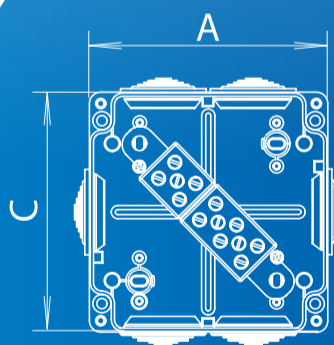

SEZ[®]
DOLNÝ KUBÍN

**Požiarne odolné krabice
s funkčnosťou pri požiari 90 min.
PO 105, PO 125, PO 155**

ROZŠÍRENIE SADY

Obj. č (Typ)	Rozmery A x B x C (mm)	Elastické priechodky	Prierez vodiča (mm ²)	Keramická svorkovnica	Upevňovacie otvory svorkovnice	Farba	Bal. (ks)
400402 (PO 105 3P/4)	104,6 x 58,5 x 104,6	6 x Pg 21 (ø 29 mm)	4	3-pólová	2 x ø 6,4 mm, rozstup 60 x 60 mm	oranžová	12
400404 (PO 105 3P/4F)				4-pólová			
400403 (PO 105 4P/4)				5-pólová			
400400 (PO 105 5P/4)			10	3-pólová			
400406 (PO 105 3P/10)				4-pólová			
400405 (PO 105 3P/10F)				5-pólová			
400401 (PO 105 5P/10)							

Obj.č. 400404, 400405 obsahujú 4-pólovú svorkovnicu, jeden pól je určený pre pripojenie tepelnej poistky TH 152 °C, 10A, 250V~.

Obj. č (Typ)	Rozmery A x B x C (mm)	Elastické priechodky	Prierez vodiča (mm ²)	Keramická svorkovnica	Upevňovacie otvory svorkovnice	Farba	Bal. (ks)
400410 (PO 125 6P/4)	124,6 x 58,5 x 84,6	6 x Pg 21 (ø 29 mm)	4	6-pólová	2 x ø 6,4 mm, rozstup 86 x 48 mm	oranžová	9
400411 (PO 125 6P/10)			10				

Obj. č (Typ)	Rozmery A x B x C (mm)	Elastické priechodky	Prierez vodiča (mm ²)	Keramická svorkovnica	Upevňovacie otvory svorkovnice	Farba	Bal. (ks)
400420 (PO 155 9P/4)	154,6 x 78,5 x 114,6	10 x Pg 21 (ø 29 mm)	4	9-pólová	2 x ø 6,4 mm, rozstup 116 x 72 mm	oranžová	6
400422 (PO 155 3P/10)				3-pólová			
400423 (PO 155 6P/10)			10	6-pólová			
400421 (PO 155 9P/10)				9-pólová			

Poznámka:

Počet vodičov, ktoré je možné pripojiť na keramické svorkovnice.

Prierez vodiča 4 mm² : 10 x 0,5mm²; 9 x 0,75mm²; 8 x 1mm²; 4 x 1,5mm²; 3 x 2,5mm²; 1 x 4mm²; 1 x 6mm².

Prierez vodiča 10 mm² : 10 x 1mm²; 6 x 1,5mm²; 4 x 2,5mm²; 2 x 4mm²; 1 x 6mm²; 1 x 10mm².