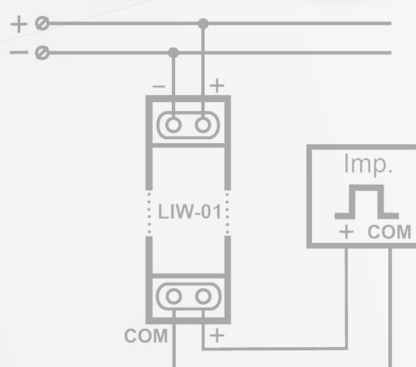

SNÍMAČ pro odečítání spotřeby energie, vody, plynu

Univerzální Wi-Fi snímač pro odečítání spotřeby

- sledujte on-line spotřebu vody, plynu, elektřiny nebo tepla
- jednoduché nastavení
- údaje o spotřebě elektrické energie a naměřených parametrech sítě (i ve formě grafů) k zobrazení v aplikaci Supla
- stačí připojit na měřidlo s pulzním výstupem, k Wi-Fi síti a internetu a nainstalovat aplikaci Supla
- aplikace je ke stažení zdarma

Parametry:

- bezdrátová komunikace Wi-Fi
- napájecí napětí 12÷24 V AC / DC
- počet terminálů 4
- max. průřez vodiče 2,5 mm²
- LED kontrolka stavu
- ochrana IP 20
- upevnění na lištu DIN TH-35
- typy měřených impulzů:
bezpotencionální tzv. "suchý" kontakt;
pulzní výstup elektroměru EN 62053-31, pracovní napětí 9V
- splňuje normy: EN 61010-1, EN 301 489-17,
ETSI EN 300 328, ETSI EN 301 489-1