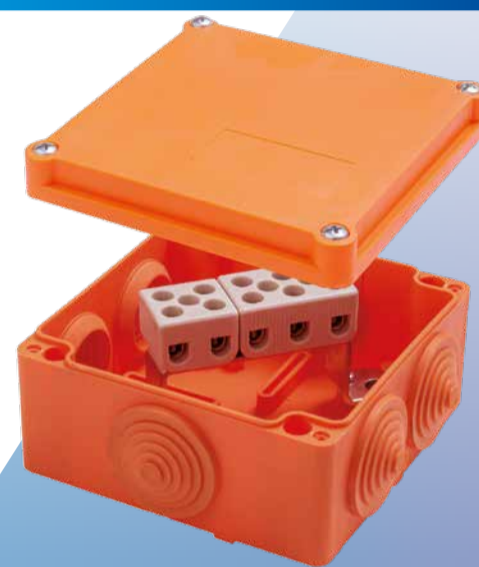

SEZ[®]
DOLNÝ KUBÍN

Požiarne odolné krabice PO 105, PO 125, PO 155

NOVINKA!

Certifikované podľa noriem požiarnej odolnosti STN 92 0205, ČSN 73 0895, DIN 4102-12 s funkčnosťou pri požiari na dobu 90 minút - triedy PS90, P90-R, E90.

Obj. č (Typ)	Rozmery A x B x C (mm)	Elastické priechodky	Prierez vodiča (mm ²)	Keramická svorkovnica	Upevňovacie otvory svorkovnice	Farba	Bal. (ks)
400400 (PO 105 5P/4)	104,6 x 58,5 x 104,6	6 x Pg 21 (ø 29 mm)	4	5-pólová	2 x ø 6,4 mm, rozstup 60 x 60 mm	oranžová	1
400401 (PO 105 5P/10)			10				
400410 (PO 125 6P/4)	124,6 x 58,5 x 84,6	6 x Pg 21 (ø 29 mm)	4	6-pólová	2 x ø 6,4 mm, rozstup 86 x 48 mm	oranžová	1
400411 (PO 125 6P/10)			10				
400420 (PO 155 9P/4)	154,6 x 78,5 x 114,6	10 x Pg 21 (ø 29 mm)	4	9-pólová	2 x ø 6,4 mm, rozstup 116 x 72 mm	oranžová	1
400421 (PO 155 9P/10)			10				

VÝHODY:

- Keramické svorkovnice upevnené na lište.
- Upevnenie krabice je cez 2 otvory lišty z vnútra krabice. Pod lištou sa nachádzajú 2 kovové dištančné valčeky, ktoré sa jedným koncom opierajú o lištu zospodu a druhým koncom dosadajú na montážnu stenu respektíve strop.
- Pozinkované skrutky s kombi hlavou.

PARAMETRE:

- Vyhovujú normám: STN 92 0205, trieda PS 90, ČSN 73 0895 trieda P 90-R, DIN 4102-12, trieda E 90
- Krytie: IP55
- Materiál: PS - bezhalogénový
- Menovité izolačné napätie: 400 V~
- Odolnosť žeravým drôtom: 850 °C
- Montáž na povrch triedy (SK): materiál A1
- Prevádzková teplota: -25 °C až +60 °C