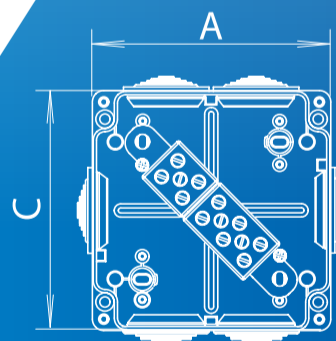

SEZ[®]
DOLNÝ KUBÍN

Požiarne odolné krabice PO 105, PO 125, PO 155

NOVINKA!

Certifikované podľa noriem požiarnej odolnosti STN 92 0205, ČSN 73 0895, DIN 4102-12 s funkčnosťou pri požiari na dobu 90 minút - triedy PS90, P90-R, E90.

Obj. č (Typ)	Rozmery A x B x C (mm)	Elastické priechodky	Prierez vodiča (mm ²)	Keramická svorkovnica	Upevňovacie otvory svorkovnice	Farba	Bal. (ks)
400400 (PO 105 5P/4)	104,6 x 58,5 x 104,6	6 x Pg 21 (ø 29 mm)	4	5-pólová	2 x ø 6,4 mm, rozstup 60 x 60 mm	oranžová	1
400401 (PO 105 5P/10)			10				
400410 (PO 125 6P/4)	124,6 x 58,5 x 84,6	6 x Pg 21 (ø 29 mm)	4	6-pólová	2 x ø 6,4 mm, rozstup 86 x 48 mm	oranžová	1
400411 (PO 125 6P/10)			10				
400420 (PO 155 9P/4)	154,6 x 78,5 x 114,6	10 x Pg 21 (ø 29 mm)	4	9-pólová	2 x ø 6,4 mm, rozstup 116 x 72 mm	oranžová	1
400421 (PO 155 9P/10)			10				

VÝHODY:

- Keramické svorkovnice upevnené na lište.
- Upevnenie krabice je cez 2 otvory lišty z vnútra krabice. Pod lištou sa nachádzajú 2 kovové dištančné valčeky, ktoré sa jedným koncom opierajú o lištu zospodu a druhým koncom dosadajú na montážnu stenu respektíve strop.
- Pozinkované skrutky s kombi hlavou.

PARAMETRE:

- Vyhovujú normám: STN 92 0205, trieda PS 90, ČSN 73 0895 trieda P 90-R, DIN 4102-12, trieda E 90
- Krytie: IP55
- Materiál: PS - bezhalogénový
- Menovité izolačné napätie: 400 V~
- Odolnosť žeravým drôtom: 850 °C
- Montáž na povrch triedy (SK): materiál A1
- Prevádzková teplota: -25 °C až +60 °C